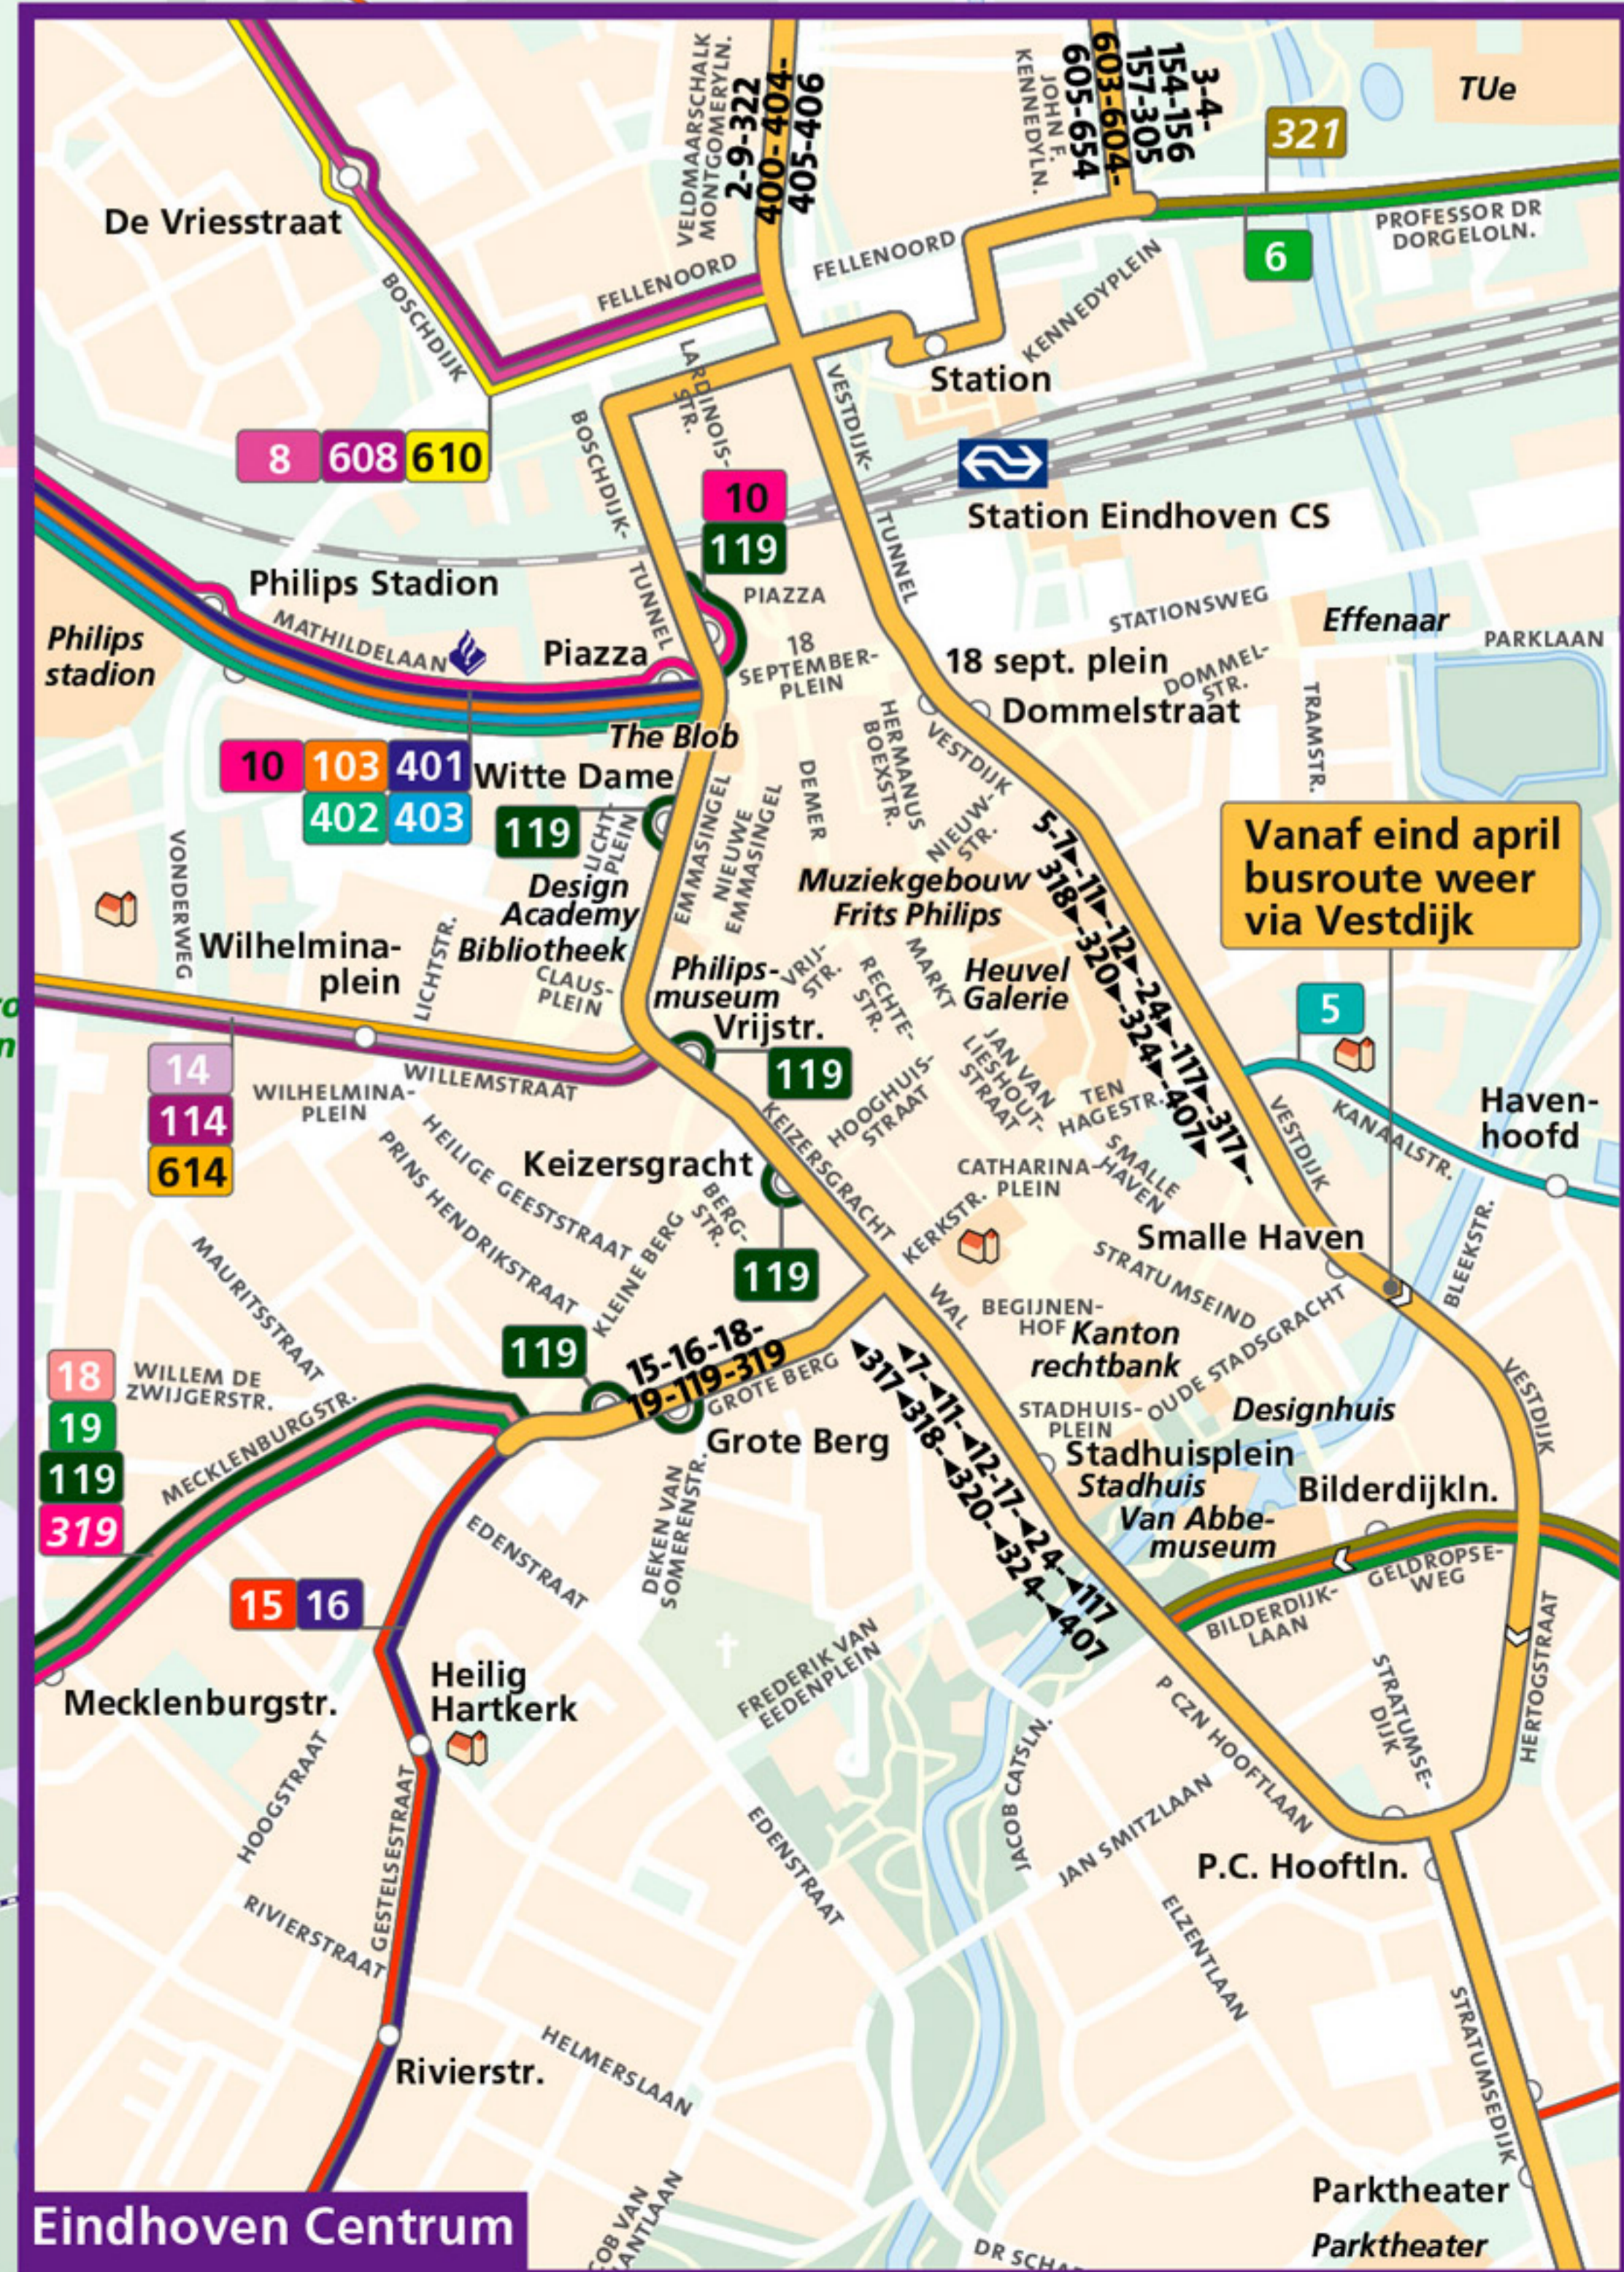

legenda

- reguliere buslijn met lijnnummer
- buurtbus met lijnnummer
- buslijn van andere vervoerder
- bundel van meer dan drie buslijnen
- halte in beide richtingen voor beide lijnen
- halte in één richting voor enkel de blauwe lijn
- halte in één richting voor beide lijnen
- halte in één richting voor beide lijnen
- BravoFlex Eindhoven gebied (met halte)
- BravoFlex Helmond gebied (met halte)
- spoorlijn met station
- wijk met wijknaam
- bijzonder gebouw
- bedrijfsgebied
- sportpark
- begraafplaats
- kanaal, beek, waterplas
- ziekenhuis
- politiebureau
- molen
- kasteel

Bravo flex
Brabant vervoert ons

Binnen dit gebied kunt u tussen alle aangegeven haltes gebruik maken van halte-halte vervoer door Bravoflex Eindhoven. Zie website www.bravoflex.info

Bravo flex
Brabant vervoert ons

Binnen dit gebied kunt u tussen alle aangegeven haltes gebruik maken van halte-halte vervoer door Bravoflex Eindhoven. Zie website www.bravoflex.info

Vanaf eind april busroute weer via Vestdijk